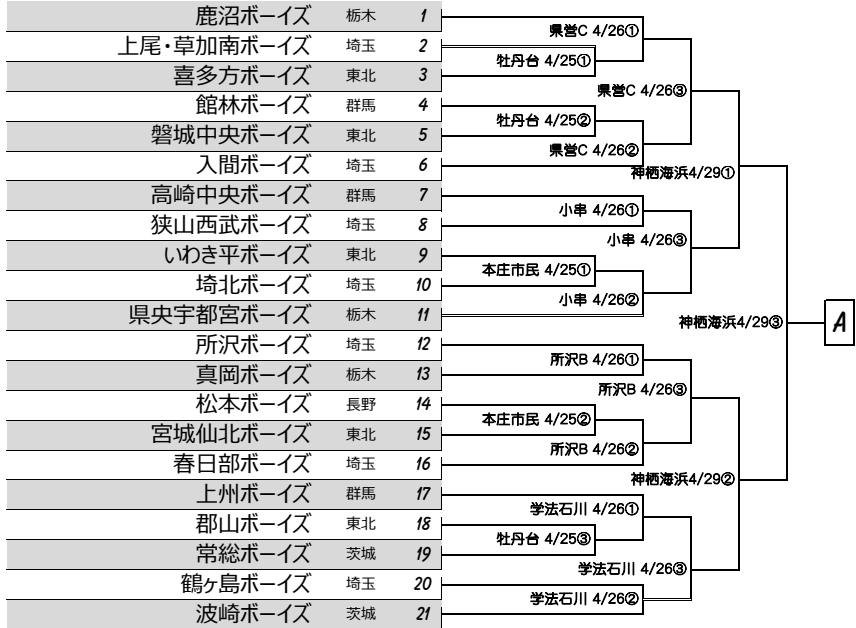

Panasonic Cup 第18回 関東ボーイズリーグ大会(中学生の部, 北ブロック)組合せ

BOYS LEAGUE

抽選会：3月15日(日) TKP市ヶ谷カンファレンスホール 7F 14:00~

使用グラウンド名称(略称:)

- 1 小串:東京精密密着 小串TGボールパーク
- 2 学法石川:学法石川高校グラウンド
- 3 神栖海浜:神栖海浜運動公園野球場
- 4 神流川:神流川グラウンド
- 5 グラントマト:グラントマト(郡山中央ボーイズグラウンド)
- 6 県営C:栃木県総合運動公園軟式野球場(C球場)
- 7 坂戸B:坂戸ボーイズ球場
- 8 佐野:佐野市運動公園野球場
- 9 塩原:塩原運動公園スタジアム
- 10 諏訪清水:諏訪市清水町野球場(旧国立球場)
- 11 西武:西武フリスドーム
- 12 西毛総合:西毛総合運動公園野球場
- 13 関谷南:関谷南運動公園スタジアム
- 14 高崎南部:高崎市南部球場
- 15 筑西田宮:筑西田宮グラウンド(日本ケミファ内)
- 16 茅野市営:茅野市運動公園野球場
- 17 つくばB:つくば学園ボーイズグラウンド
- 18 所沢B:所沢ボーイズ球場
- 19 富博:富博記念球場
- 20 日高B:日高ボーイズ球場
- 21 藤岡市民:藤岡総合運動公園 市民球場
- 22 牡丹台:牡丹台球場
- 23 本庄市民:本庄総合公園市民球場
- 24 武蔵狭山B:武蔵狭山ボーイズ球場
- 25 横堀:茨城市横堀運動広場野球場
- 26 葛生中:葛生中運動公園野球場
- 27 泉崎:泉崎村さつき公園野球場
- 28 伊勢崎:伊勢崎市野球場 鈴木惣太郎記念球場
- 29 小山:小山市運動公園野球場
- 30 春日部B:春日部ボーイズグラウンド
- 31 鹿沼:鹿沼市鹿沼運動公園野球場
- 32 川越B:川越ボーイズグラウンド(川越市安比奈グラウンド)
- 33 産業人:前橋産業人スポーツセンター野球場
- 34 常総:常総運動公園 野球場
- 35 大信:白河市大信総合運動公園 大信球場
- 36 筑北村:筑北村やすらぎスポーツ広場野球場
- 37 日高B(ア):日高ボーイズグラウンド(小)
- 38 ひたちなか:ひたちなか市民球場
- 39 本庄B:本庄ボーイズグラウンド(本庄北高グラウンド)
- 40 南那須:南那須緑地運動公園スタジアム