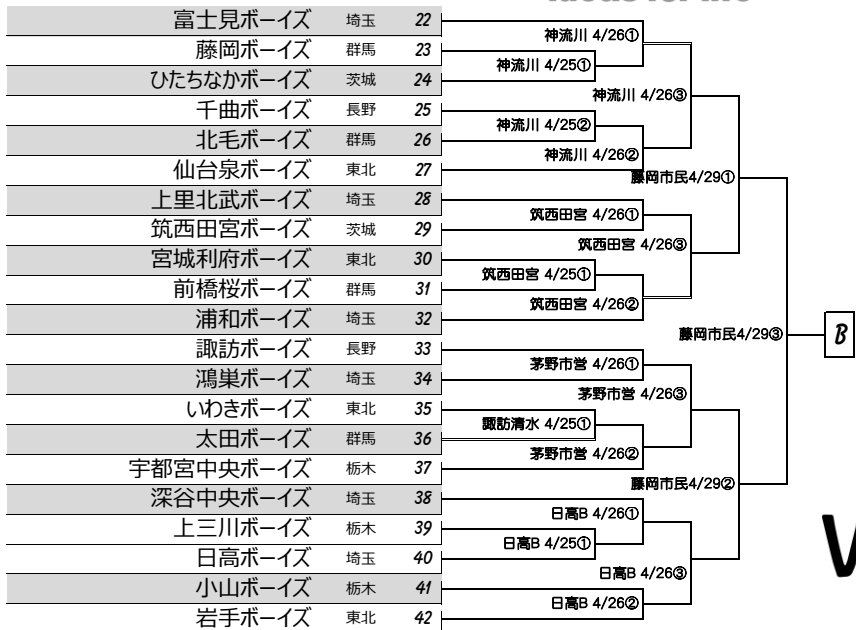

Panasonic Cup 第18回 関東ボーイズリーグ大会(中学生の部, 北ブロック)組合せ

BOYS LEAGUE

抽選会：3月15日(日) TKP市ヶ谷カンファレンスホール 7F 14:00~

使用グラウンド名称(略称:)

- 1 小串:東京精密密着 小串TGボールパーク
- 2 学法石川:学法石川高校グラウンド
- 3 神栖海浜:神栖海浜運動公園野球場
- 4 神流川:神流川グラウンド
- 5 グラントマト:グラントマト(郡山中央ボーイズグラウンド)
- 6 県営C:栃木県総合運動公園軟式野球場(C球場)
- 7 坂戸B:坂戸ボーイズ球場
- 8 佐野:佐野市運動公園野球場
- 9 塩原:塩原運動公園スタジアム
- 10 諏訪清水:諏訪市清水町野球場(旧国立球場)
- 11 西武:西武フリスドーム
- 12 西毛総合:西毛総合運動公園野球場
- 13 関谷南:関谷南運動公園スタジアム
- 14 高崎南部:高崎市南部球場
- 15 筑西田宮:筑西田宮グラウンド(日本ケミファ内)
- 16 茅野市営:茅野市運動公園野球場
- 17 つくばB:つくば学園ボーイズグラウンド
- 18 所沢B:所沢ボーイズ球場
- 19 富博:富博記念球場
- 20 日高B:日高ボーイズ球場
- 21 藤岡市民:藤岡総合運動公園 市民球場
- 22 牡丹台:牡丹台球場
- 23 本庄市民:本庄総合公園市民球場
- 24 武蔵狭山B:武蔵狭山ボーイズ球場
- 25 横堀:茨城市横堀運動広場野球場
- 26 葛生中:葛生中運動公園野球場
- 27 泉崎:泉崎村さつき公園野球場
- 28 伊勢崎:伊勢崎市野球場 鈴木惣太郎記念球場
- 29 小山:小山市運動公園野球場
- 30 春日部B:春日部ボーイズグラウンド
- 31 鹿沼:鹿沼市鹿沼運動公園野球場
- 32 川越B:川越ボーイズグラウンド(川越市安比奈グラウンド)
- 33 産業人:前橋産業人スポーツセンター野球場
- 34 常総:常総運動公園 野球場
- 35 大信:白河市大信総合運動公園 大信球場
- 36 筑北村:筑北村やすらぎスポーツ広場野球場
- 37 日高B(ア):日高ボーイズグラウンド(小)
- 38 ひたちなか:ひたちなか市民球場
- 39 本庄B:本庄ボーイズグラウンド(本庄北高グラウンド)
- 40 南那須:南那須緑地運動公園スタジアム

【選手宣誓】
 小学生の部 代表：松戸ボーイズ(No8)
 中学生の部 代表：草加ボーイズ(北ブロック No74)

“努力を忘れずあしたへジャンプ”

(ボーイズリーグ 2015年度 スローガン)